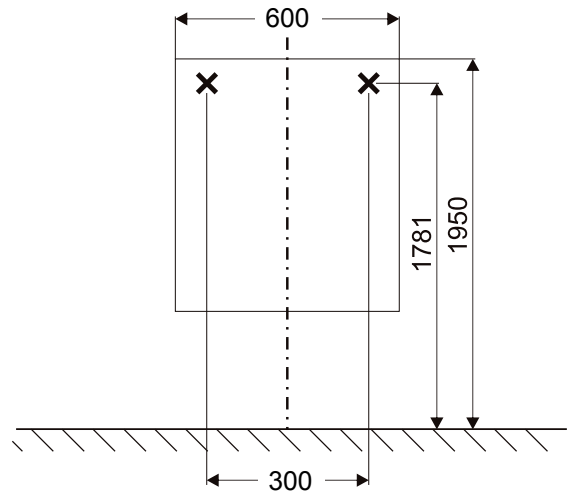

Gloss

Tasopeili • Planspegel • Plane speil • Plane mirror • Плоское зеркало •
Reisid peegel • Plokštuma veidrodis • Plane spogulis

9380366201

1

2

**IDO Kylpyhuone Oy**

Tahkotie 1
01530 VANTAA

Kylpyhuonenäyttely